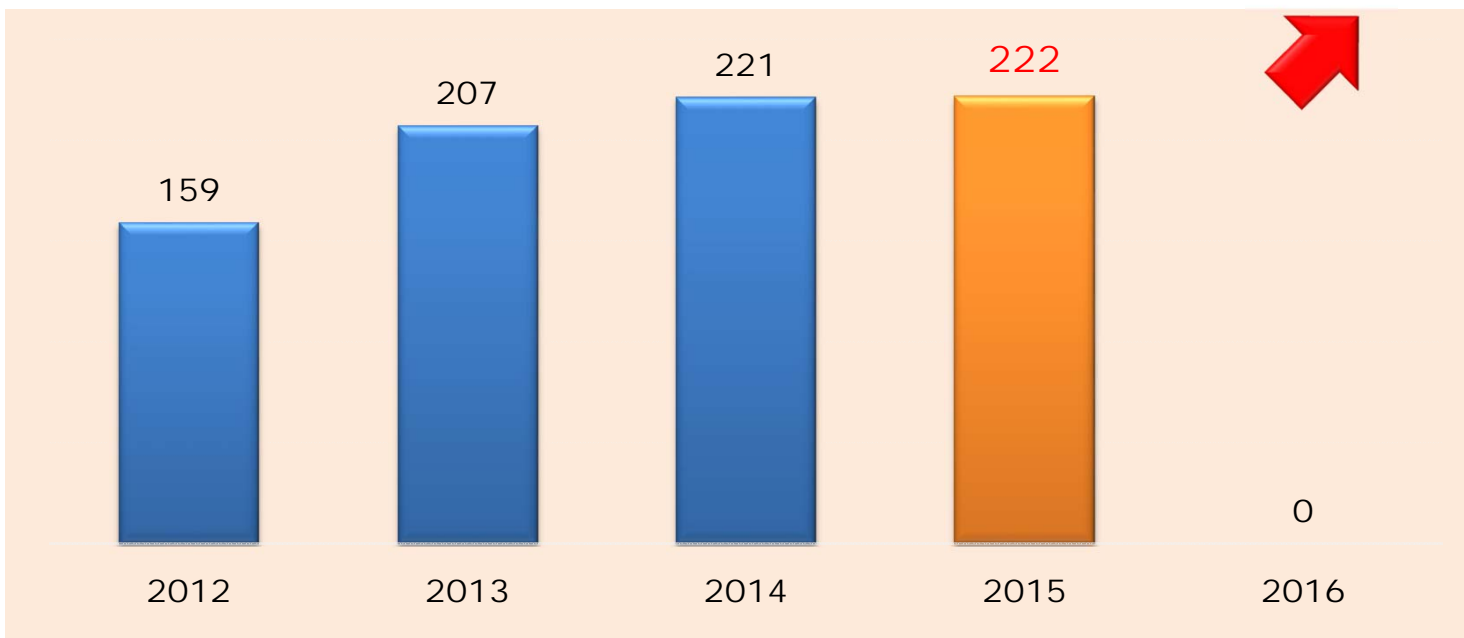

Arbitri N/I 2012 > 2014

FIPE - STATISTICA UFFICIALI DI GARA - 2012 / 2014								
Anno	Totali	%	Int-1	Int-2	Naz	Reg	Ben	FQ/A
2012	159	100	8	8	70	35	31	7
2013	207	30,2	9	6	67	88	30	7
2014	221	6,7	8	8	63	94	30	18
2015	222	0,6	8	8	65	95	30	16
2016	0							

Fonte dati FIPE/CNUG 2015 - Aggiornato al 27/02/2015