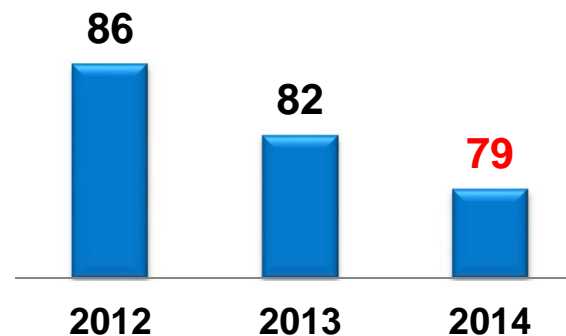

FEDERAZIONE
ITALIANA
PESISTICA

Anno	Totali	%	Int-1	Int-2	Naz
2012	86	100	8	8	70
2013	82	-4,7	9	6	67
2014	79	-3,7	8	8	63

Fonte dati FIPE/CNUG 2014 - Aggiornato al 31/12/2014

Anno - I/N

Arbitri R 2012 > 2014