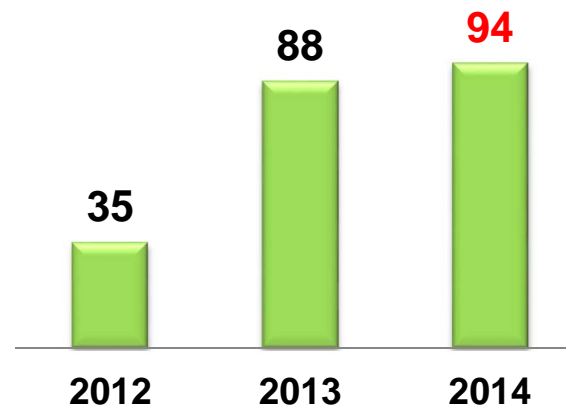

FEDERAZIONE
ITALIANA
PESISTICA

Anno	Totali	%	Int-1	Int-2	Naz
2012	86	100	8	8	70
2013	82	-4,7	9	6	67
2014	79	-3,7	8	8	63

Fonte dati FIPE/CNUG 2014 - Aggiornato al 31/12/2014

Anno - I/N

Arbitri R 2012 > 2014

Anno	Totali	%	...	...	...
2012	35	100	...	...	...
2013	88	51,4	...	...	...
2014	94	6,8	...	...	...

Anno - R