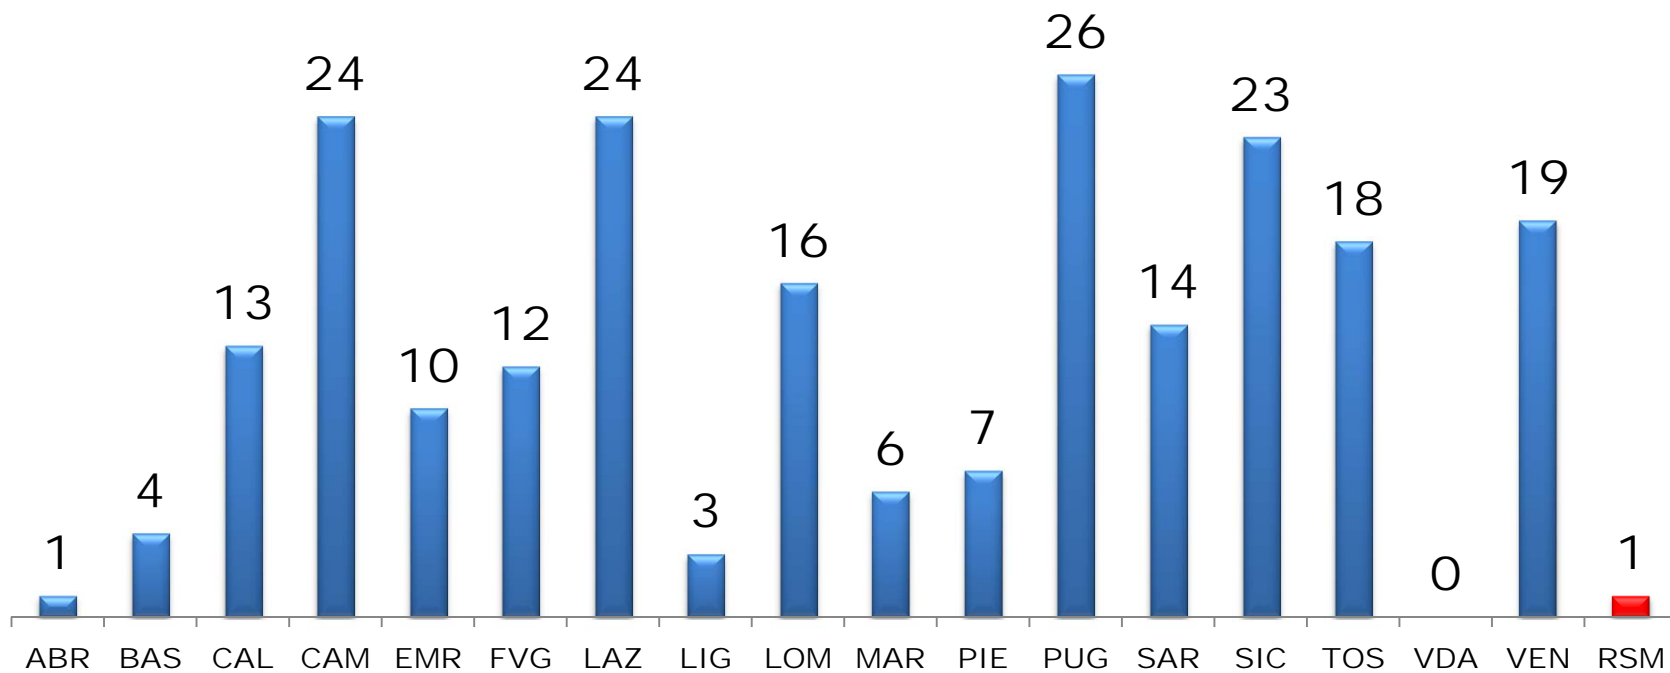

Statistiche

SETTORE ARBITRALE

2012 > 2014

Ostia Lido (RM) - Aran Blu Hotel - Lungomare degli Abruzzi 6670,
28 febbraio – 1° marzo 2015

STATISTICA UFFICIALI DI GARA – FIPE 2014

N.	Regione	Somme	Int-1	Int-2	Naz	Reg	Ben	FQ/Altro	Speaker
		221	8	8	63	94	30	18	22
1	ABR	1		1					
2	BAS	4		1		2	1		1
3	CAL	13	1		1	10	1		
4	CAM	24		1	5	14	2	1	2
5	EMR	10			2	6	2		1
6	FVG	12	1	1	7		2	1	2
7	LAZ	24	2	1	4	10	3	4	2
8	LIG	3			1	1	1		1
9	LOM	16	1		10	1	2	2	2
10	MAR	7				5		1	
11	PIE	7	1		2	3	1		2
12	PUG	24	1	1	6	13	3	1	2
13	SAR	14			9	4	4		2
14	SIC	23	1	1	8	9	2	2	2
15	TOS	18			1	9	2	6	1
16	VEN	19		1	6	8	4		2
=	RSM	1			1				
	Somme		79			94	30	18	22

Fonte dati FIPE/CNUG 2014 - Aggiornato al 31/12/2014

FEDERAZIONE
ITALIANA
PESISTICA

Fonte dati FIPE/CNUG 2014 - Aggiornato al 31/12/2014

FIPE - STATISTICA UFFICIALI DI GARA - 2012 / 2014								
Anno	Totali	%	Int-1	Int-2	Naz	Reg	Ben	FQ/A
2012	159	100	8	8	70	35	31	7
2013	207	30,2	9	6	67	88	30	7
2014	221	6,7	8	8	63	94	30	18
2015	222	0,6	8	8	65	95	30	16
2016	0							