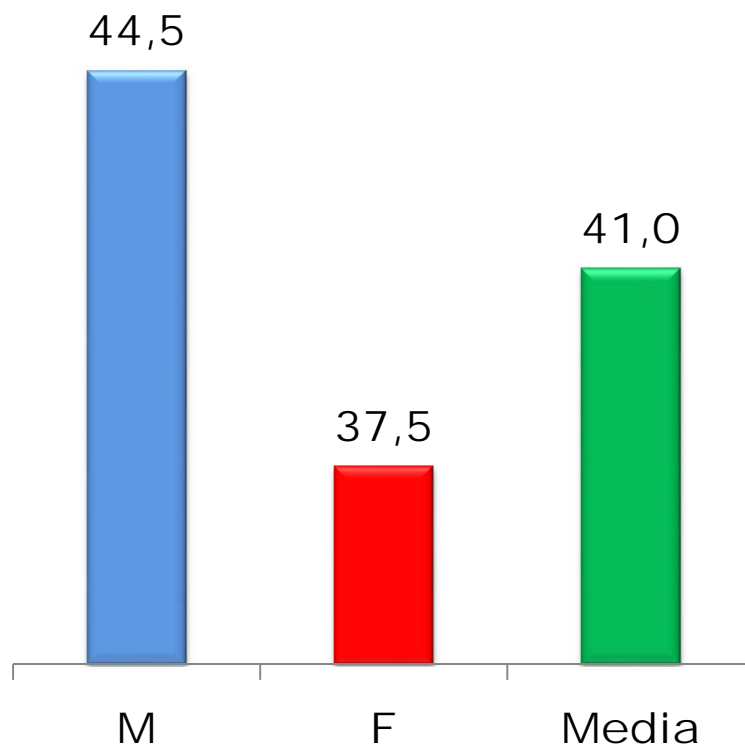

Fonte dati FIPE/CNUG 2015 - Aggiornato al 27/02/2015

FEDERAZIONE
ITALIANA
PESISTICA

Arbitri N/I 2012 > 2014

Anno	Totali	%	Int-1	Int-2	Naz
2012	86	100	8	8	70
2013	82	-4,7	9	6	67
2014	79	-3,7	8	8	63

Fonte dati FIPE/CNUG 2014 - Aggiornato al 31/12/2014

Anno - I/N

Arbitri R 2012 > 2014

Anno	Totali	%
2012	35	100
2013	88	51,4
2014	94	6,8

Anno - R

FEDERAZIONE
ITALIANA
PESISTICA

Arbitri M/F (Solo I/N/R)		
M	F	Somma
113	60	173
%	%	%
65,3	34,7	100

Fonte dati FIPE/CNUG 2014 - Aggiornato al 31/12/2014

FEDERAZIONE
ITALIANA
PESISTICA

Arbitri età M/F (Solo I/N/R)		
M	F	Media
44,5	37,5	41,0

Fonte dati FIPE/CNUG 2014 - Aggiornato al 31/12/2014

FEDERAZIONE
ITALIANA
PESISTICA

Arbitri e mail @ (Solo I/N/R)		
con	senza	Totale
160	13	173
%	%	%
92,0	7,5	99