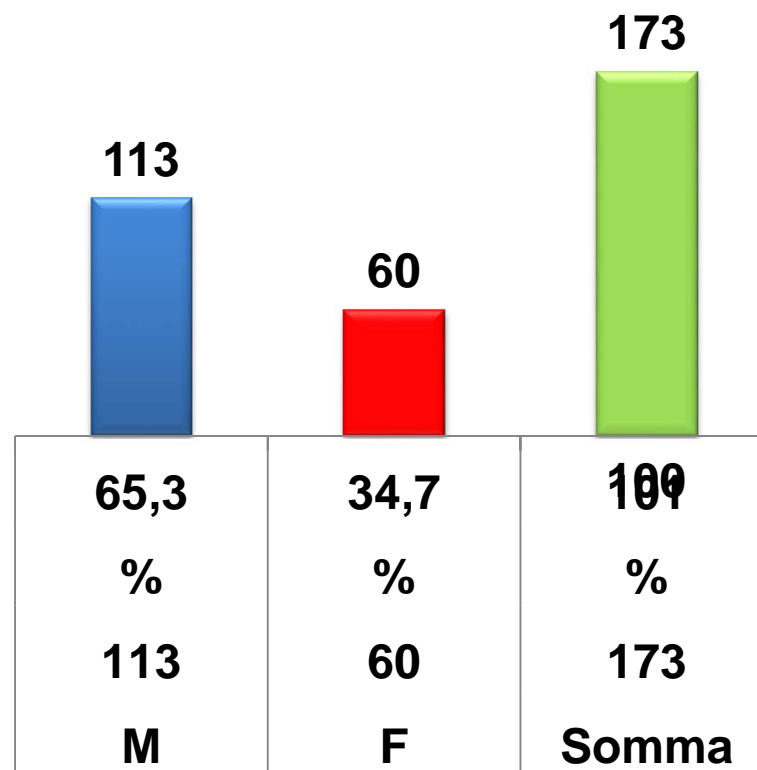

Fonte dati FIPE/CNUG 2015 - Aggiornato al 27/02/2015

FEDERAZIONE
ITALIANA
PESISTICA

Arbitri N/I 2012 > 2014

Anno	Totali	%	Int-1	Int-2	Naz
2012	86	100	8	8	70
2013	82	-4,7	9	6	67
2014	79	-3,7	8	8	63

Fonte dati FIPE/CNUG 2014 - Aggiornato al 31/12/2014

Anno - I/N

Arbitri R 2012 > 2014

Anno	Totali	%
2012	35	100
2013	88	51,4
2014	94	6,8

Anno - R

FEDERAZIONE
ITALIANA
PESISTICA

Arbitri M/F (Solo I/N/R)		
M	F	Somma
113	60	173
%	%	%
65,3	34,7	100

Fonte dati FIPE/CNUG 2014 - Aggiornato al 31/12/2014