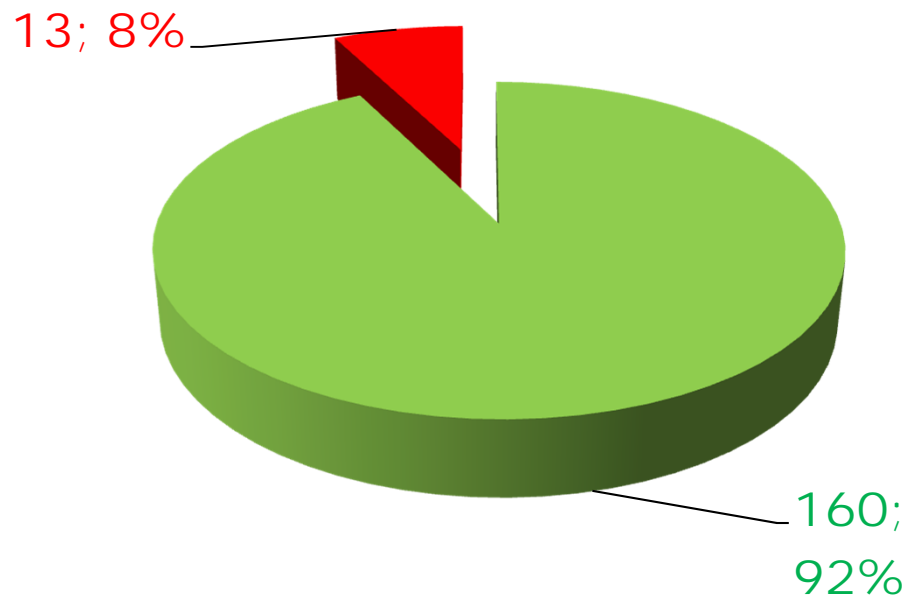

FEDERAZIONE
ITALIANA
PESISTICA

Arbitri età M/F (Solo I/N/R)		
M	F	Media
44,5	37,5	41,0

Fonte dati FIPE/CNUG 2014 - Aggiornato al 31/12/2014

FEDERAZIONE
ITALIANA
PESISTICA

Arbitri e mail @ (Solo I/N/R)		
con	senza	Totale
160	13	173
%	%	%
92,0	7,5	99