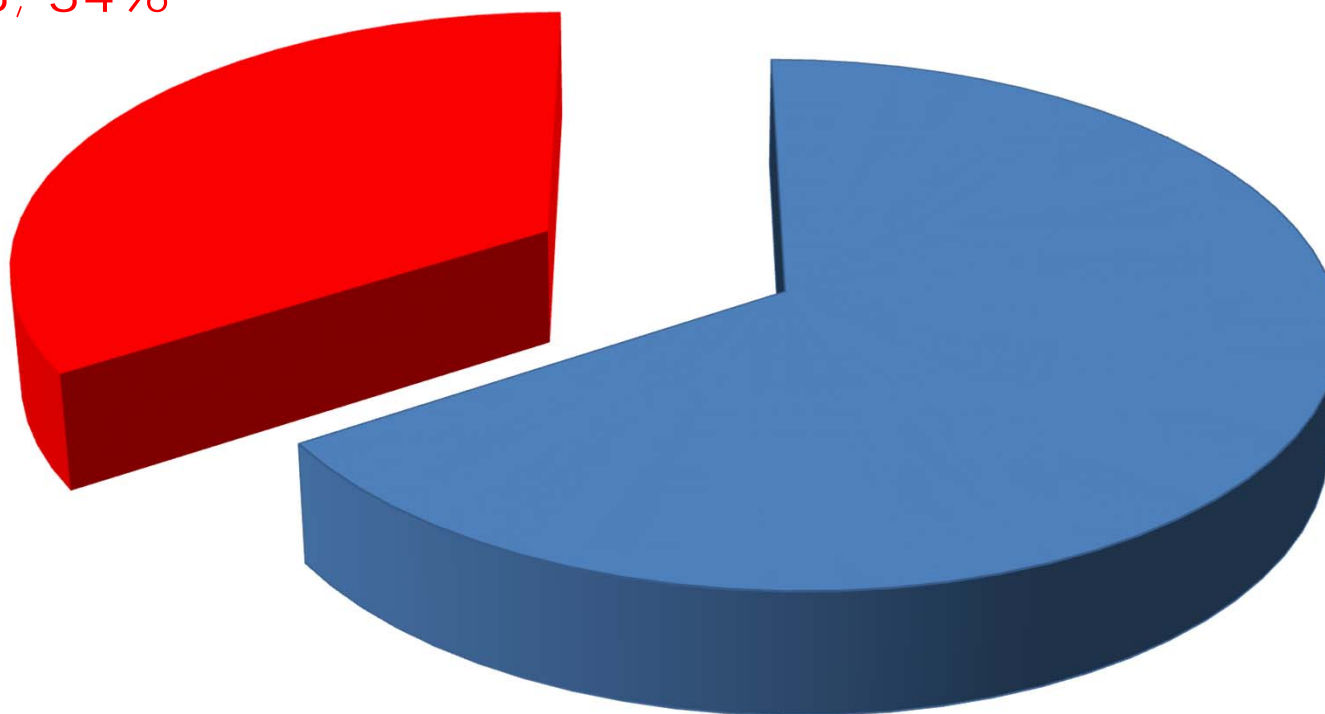

UUdg. per genere (R/N/I) al 2013

F; 58; 34%

M; 112;
66%

Gare - N. Atleti/e - Convocazioni e Rinunce UUdg. - Altro ... al 2013

CALENDARIO GARE 2013 - N. Atleti/e - Presenze e Rinunce UUdg, altro ...											
N.	Gara	Data	Luogo	Regione	N. Atleti/e in gara (908)	N. presenze UUdg. (159)	Rinunce UUdg.(44)	UUdg. convocati (N/I)	UUdg. NON convocati (N/I)	Genere M	Genere F
1	U17	9-10 mar	Molfetta	PUG	117	19	1	61 (74%) SU 82 (N/I)	21 (26%)	43 (70%)	18 (30%)
2	SE	16-17 mar	Biella	PIE	111	19	4				
3	GG	4 mag	Lignano S.	FVG	130	14	4				
4	JU	13-14 lug	Courmayeur	VDA	113	22	15				
5	BI	13 ott	Lauria	BAS	138	23	8				
6	ES	16-17 nov	Ferno - Malpensa	LOM	79	17	1				
7	DP	23 nov	Vedano Olona	LOM	120	21	5				
8	AS	7-8 dic	Modena	EMR	100	24	6				

Fonte dati FIPE/CNUG 2013 - Aggiornato al 31/12/2013