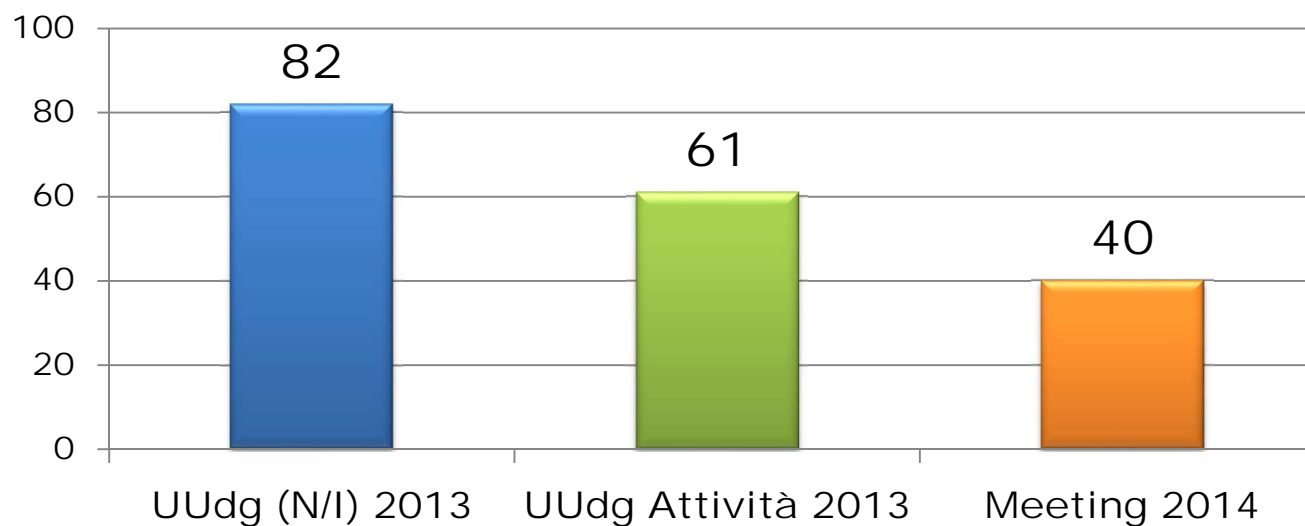

UUdg. (N/I) presenze al 2013 *MEETING 2014*

UUdg (N/I) 2013		UUdg Attività 2013	Meeting 2014
N.>	82	61	40
% >	100%	74,3%	67,20%

Uudg. - Presenze Gare 2013 e Meeting 2014