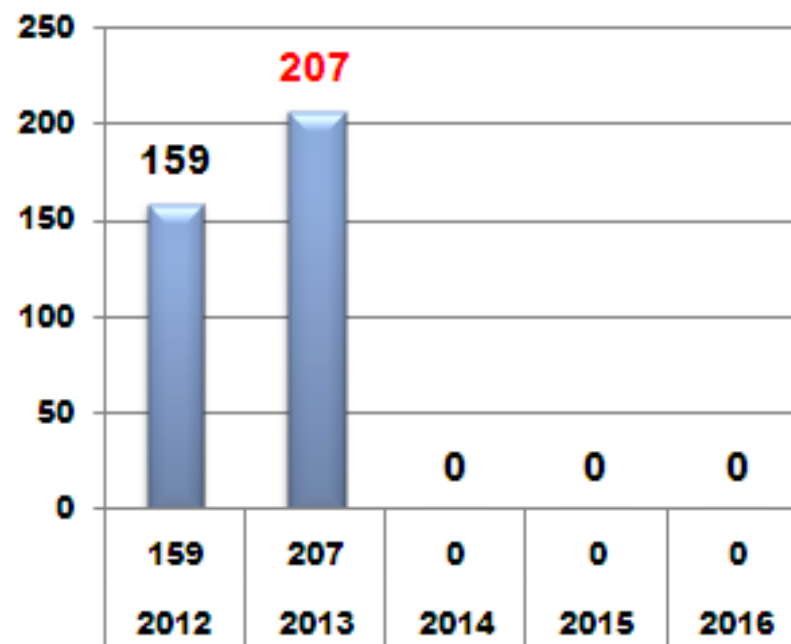

Dati statistici - Anno 2013

- ✓ **Quanti siamo al 2013**
- ✓ **Presenze di genere**
- ✓ **Età media**

- ✓ **Sintesi Gare Nazionali**
- ✓ **Presenze al *Meeting***
- ✓ **E_mail UUdg.**

...

Statistiche Settore FIPE/CNUG

SEDI DELLE GARE NAZIONALI - ANNO 2013

UUdg. dal 2012 al ...

Anno	Totali	%	Int-1	Int-2	Naz	Reg	Ben	FQ/Altro
2012	159	100	8	8	70	35	31	7
2013	207	30,2	9	6	67	88	30	7
2014	0							
2015	0							
2016	0							