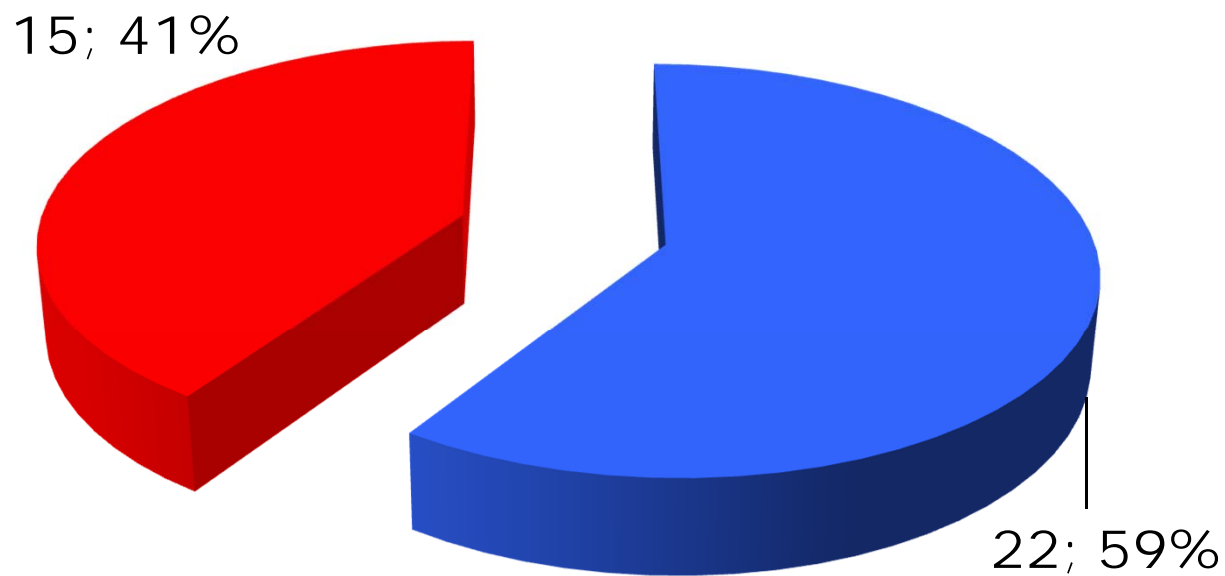

UUdg. (N/I)
Presenze per Genere al *MEETING* 2014