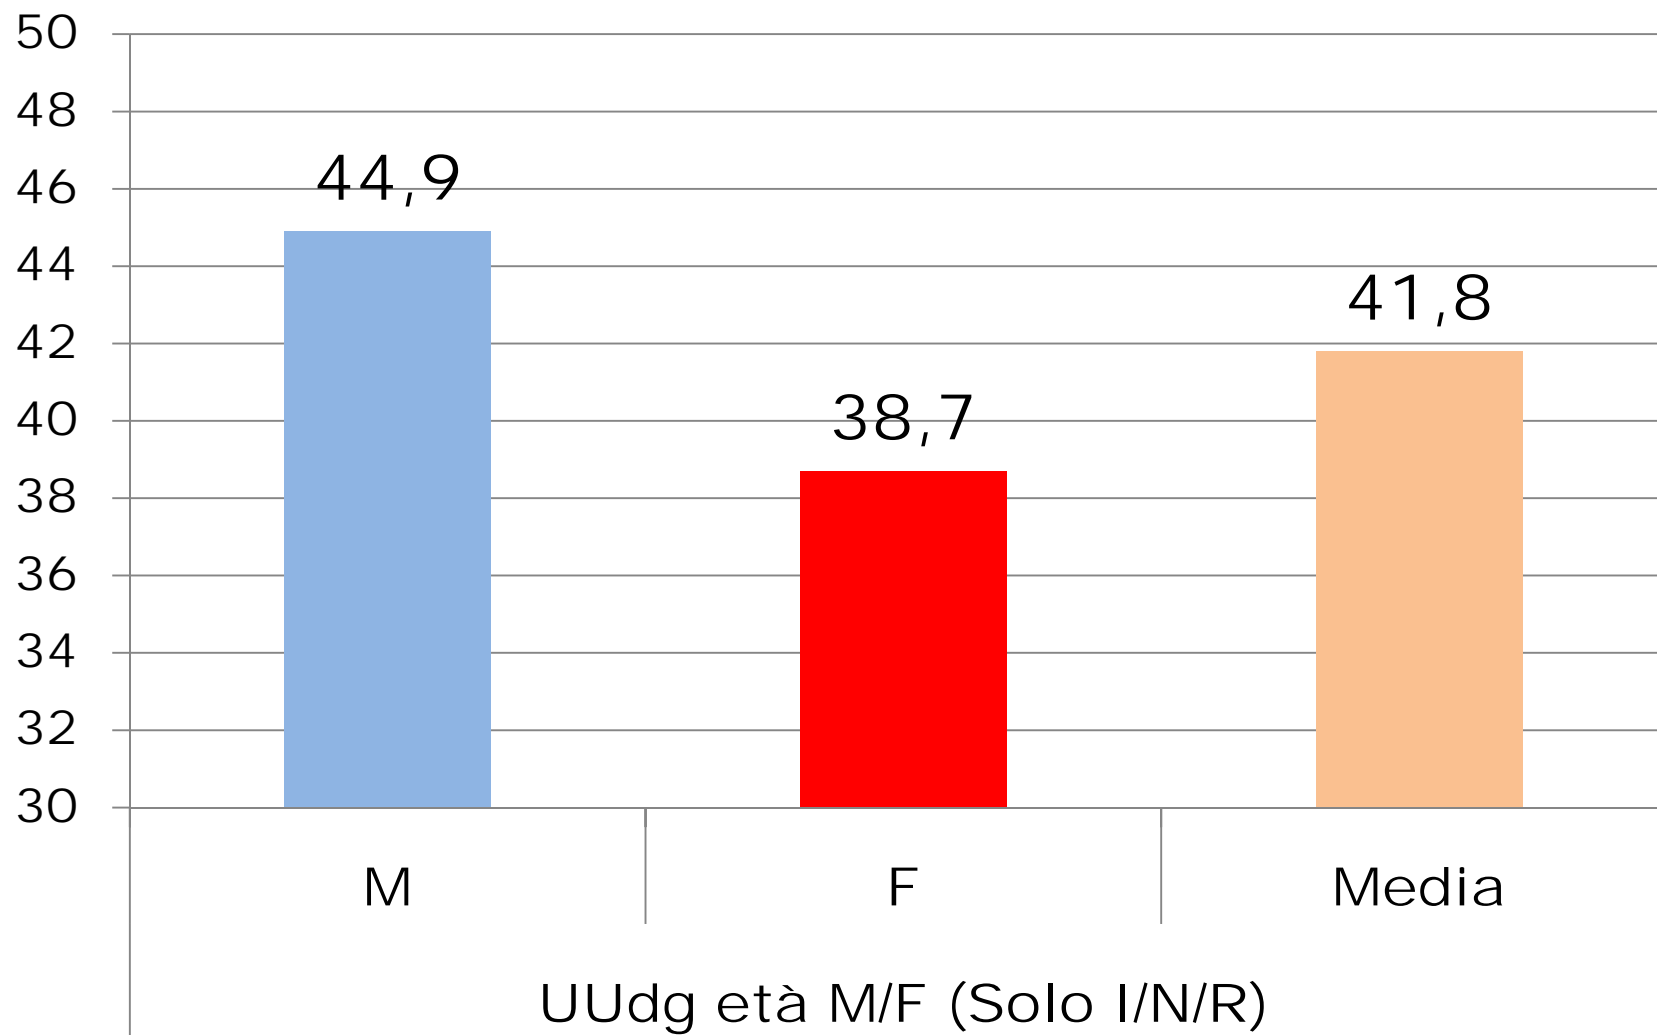

Fonte dati FIPE/CNUG - Dati aggiornati al 31/12/2013

UUdg. nelle Regioni al 2013

UUdg. - Livelli - Età - Genere - Convocazioni (N / I) al 2013

SINTESI STATISTICA UFFICIALI DI GARA - ANNO 2013											
Totale >>						UUdg. per età M/F			UUdg. M/F		
Dati complessivi						% (Solo I/N/R)			(Solo I/N/R)		
Int. 1ª	Int. 2ª	Naz.	Reg.	Ben.	FQ/Altro	M	F	Media	M	F	Somma
9	6	67	88	30	7	44,9	38,7	41,8	112	58	170
4.3 %	2.9 %	32.4 %	42.5 %	14.5 %	3.4 %				65.9 %	34.1 %	100 %
DINAMICA DELLE CONVOCAZIONI - ANNO 2013											
Convocazioni						Conferme			Rinunce		
203						159 (78%)			44 (22%)		

Fonte dati FIPE/CNUG 2013 - Aggiornato al 31/12/2013

UUdg. per genere e per età (R / N / I) al 2013

UUdg. per genere (R/N/I) al 2013

F; 58; 34%

M; 112;
66%

Gare - N. Atleti/e - Convocazioni e Rinunce UUdg. - Altro ... al 2013