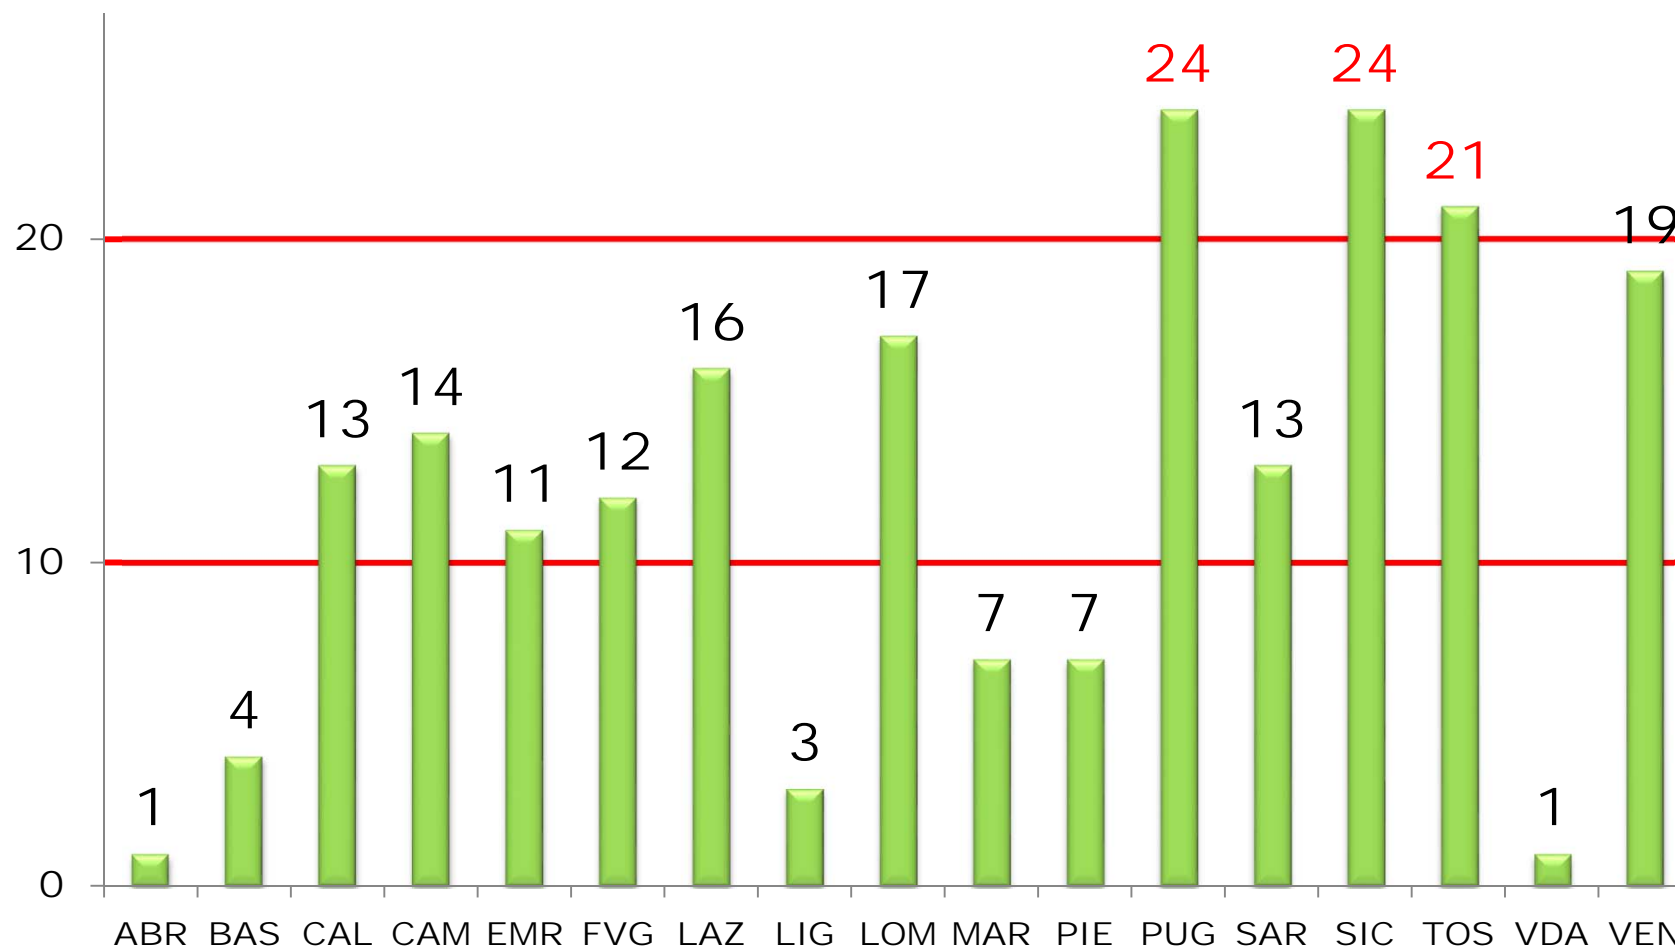

UUdg. nelle Regioni al 2013

STATISTICA UFFICIALI DI GARA - FIPE									
N.	Regione	Somme	Int-1	Int-2	Naz	Reg	Ben	FQ/Altro	Speaker
		207	9	6	67	88	30	7	22
1	ABR	1		1					
2	BAS	4		1		2	1		1
3	CAL	13	1		1	10	1		
4	CAM	14			6	5	2	1	2
5	EMR	11			2	7	2		1
6	FVG	12	1		8		2	1	2
7	LAZ	16	3	2	3	4	3	1	2
8	LIG	3			1	1	1		1
9	LOM	17	1		12	1	2	1	2
10	MAR	7			2	5			
11	PIE	7			3	3	1		2
12	PUG	24	1		6	13	3	1	2
13	SAR	13			5	4	4		2
14	SIC	24	1	1	9	9	2	2	2
15	TOS	21			3	16	2		1
16	VDA	1	1						
17	VEN	19		1	6	8	4		2
Somme				82		88	30	7	22

Fonte dati FIPE/CNUG - Dati aggiornati al 31/12/2013

UUdg. nelle Regioni al 2013