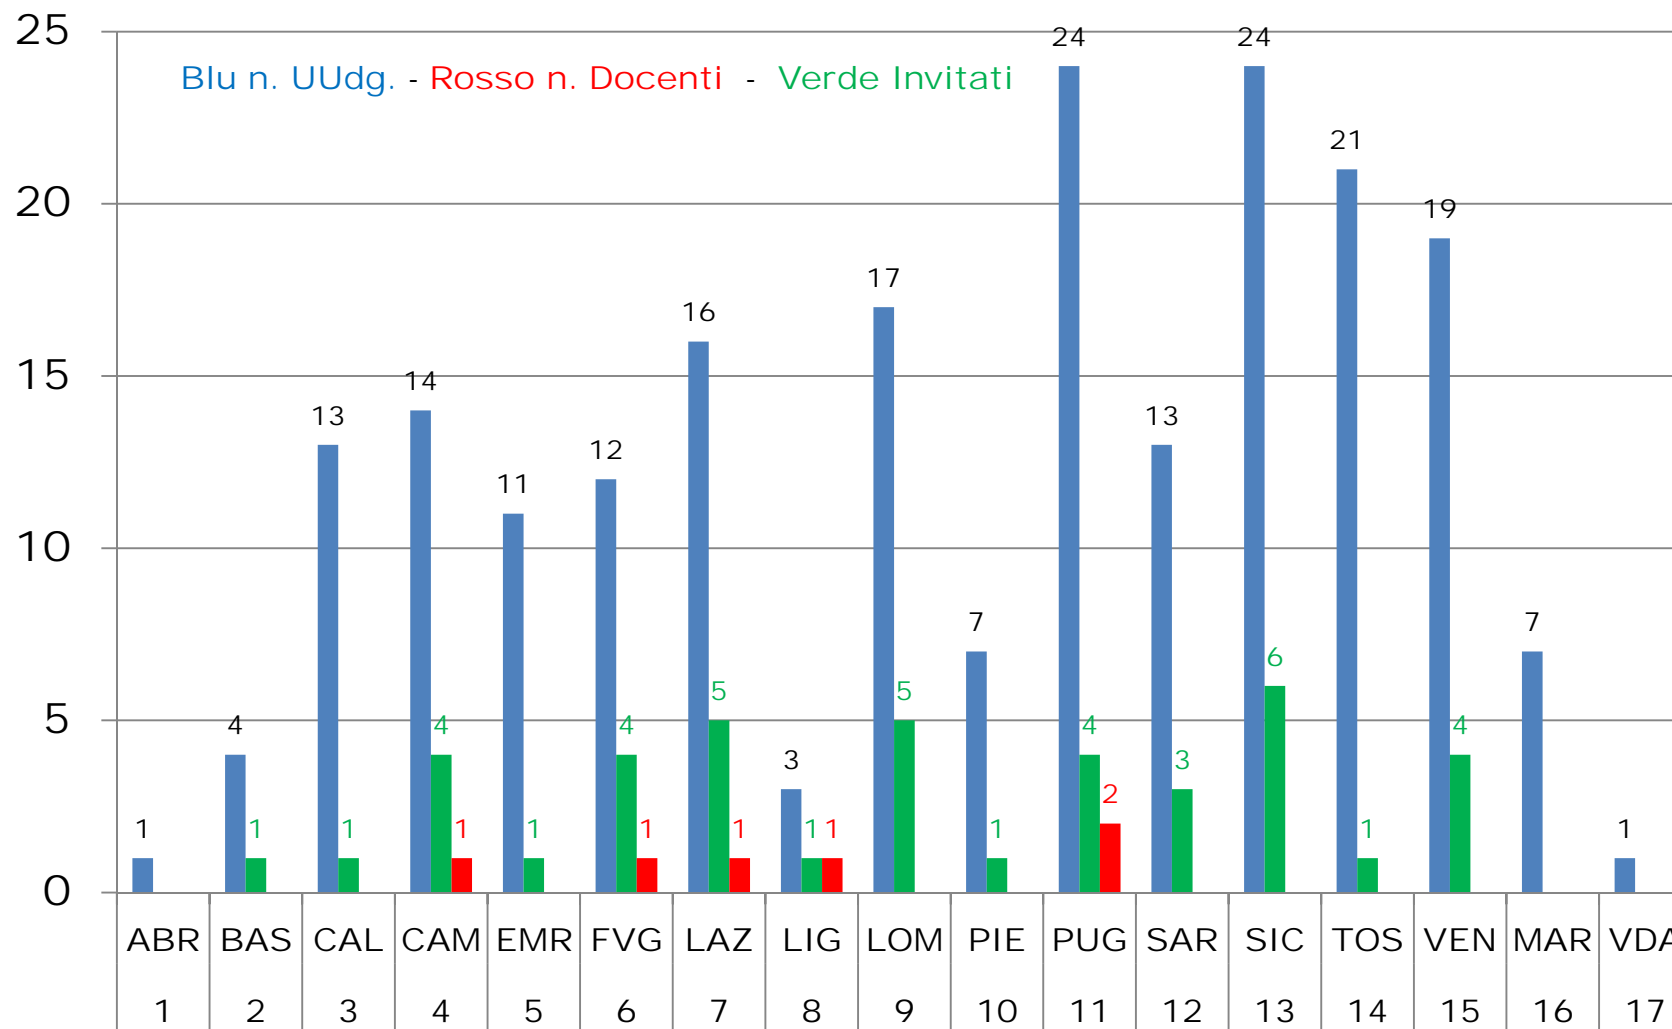

CALENDARIO GARE 2013 - N. Atleti/e - Presenze e Rinunce UUdg, altro ...											
N.	Gara	Data	Luogo	Regione	N. Atleti/e in gara (908)	N. presenze UUdg. (159)	Rinunce UUdg.(44)	UUdg. convocati (N/I)	UUdg. NON convocati (N/I)	Genere M	Genere F
1	U17	9-10 mar	Molfetta	PUG	117	19	1	61 (74%) SU 82 (N/I)	21 (26%)	43 (70%)	18 (30%)
2	SE	16-17 mar	Biella	PIE	111	19	4				
3	GG	4 mag	Lignano S.	FVG	130	14	4				
4	JU	13-14 lug	Courmayeur	VDA	113	22	15				
5	BI	13 ott	Lauria	BAS	138	23	8				
6	ES	16-17 nov	Ferno - Malpensa	LOM	79	17	1				
7	DP	23 nov	Vedano Olona	LOM	120	21	5				
8	AS	7-8 dic	Modena	EMR	100	24	6				

Fonte dati FIPE/CNUG 2013 - Aggiornato al 31/12/2013

UUdg. (N/I) presenze al 2013 *MEETING 2014*

UUdg (N/I) 2013		UUdg Attività 2013	Meeting 2014
N.>	82	61	40
% >	100%	74,3%	67,20%

Uudg. - Presenze Gare 2013 e Meeting 2014

UUdg. - (N/I)

Presenze per Regione al *MEETING* 2014

UUdg. (N/I)
Presenze per Genere al *MEETING* 2014

INDIRIZZI *e_mail* - Anno 2013

- N. 207 UUdg. (R/N/I/B) -