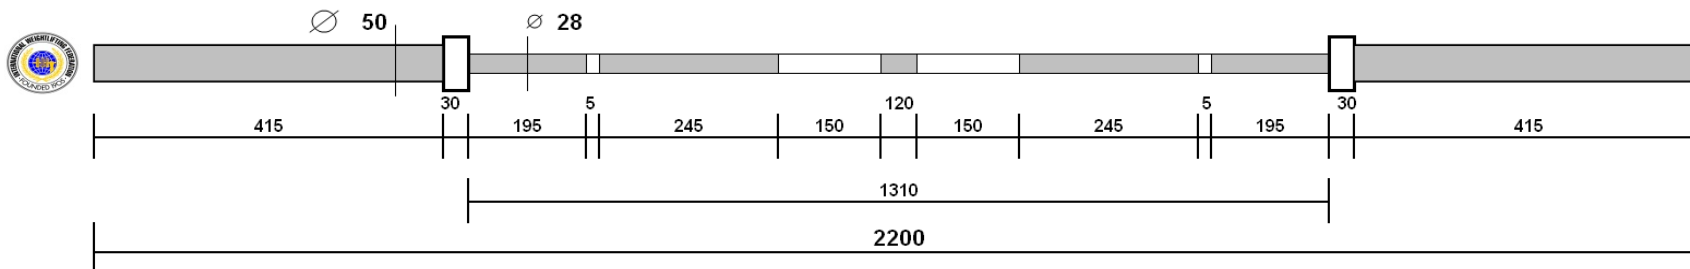

DIDATTICA ARBITRALE ESEMPI

- ✓ **Barra, dischi, fermadischi**
- ✓ **Minimi di partenza**
- ✓ **...**

BARRE - DISCHI - COLLARI

BARRA MASCHILE PESO 20 kg (misure in millimetri)

BARRA FEMMINILE PESO 15 kg (misure in millimetri)

SET DI DISCHI

25 kg ROSSO	20 kg BLU	15 kg GIALLO	10 kg VERDE	5 kg BIANCO
2,5 kg ROSSO	2 kg BLU	1,5 kg GIALLO	1 kg VERDE	0.5 kg BIANCO

SET DI COLLARI

da **COMPETIZIONE**
2,5 KG CIASCUNO

da **ALLENAMENTO**
2,5 KG CIASCUNO