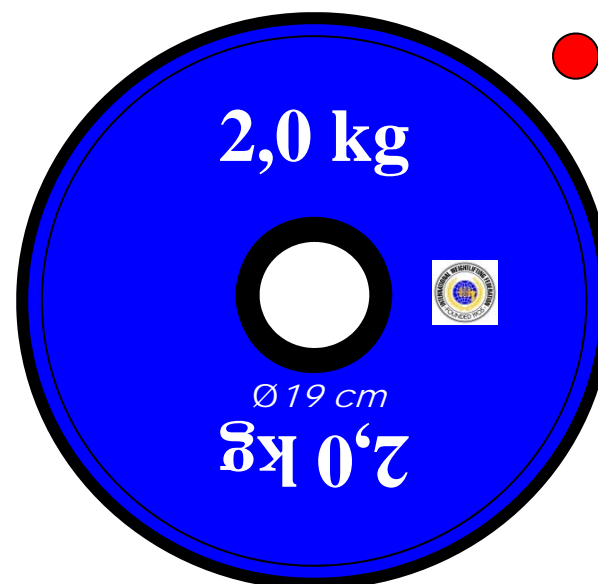

DIDATTICA ARBITRALE ESEMPI

- ✓ **Barra, dischi, fermadischi**
- ✓ **Minimi di partenza**
- ✓ **...**

BARRE - DISCHI - COLLARI

BARRA MASCHILE PESO 20 kg (misure in millimetri)

BARRA FEMMINILE PESO 15 kg (misure in millimetri)

SET DI DISCHI

25 kg ROSSO	20 kg BLU	15 kg GIALLO	10 kg VERDE	5 kg BIANCO
2,5 kg ROSSO	2 kg BLU	1,5 kg GIALLO	1 kg VERDE	0.5 kg BIANCO

SET DI COLLARI

da **COMPETIZIONE**
2,5 KG CIASCUNO

da **ALLENAMENTO**
2,5 KG CIASCUNO

a **MOLLA AVVOLGENTE**

1. I DISCHI da gara - Pezzature

Ø 450 mm

**NUOVO DISCO
DA 30 kg**

RTI 3.3.3.6

2. I DISCHI da gara - Pezzature

Ø 450 mm

3. I DISCHI da Gara - Pezzature

Diametro vario - Caricabili esternamente ai fermadischi

CARICHI MINIMI

SET di BARRE

BARRA MASCHILE PESO 20 kg (misure in millimetri)

BARRA FEMMINILE PESO 15 kg (misure in millimetri)

SET di DISCHI e COLLARI