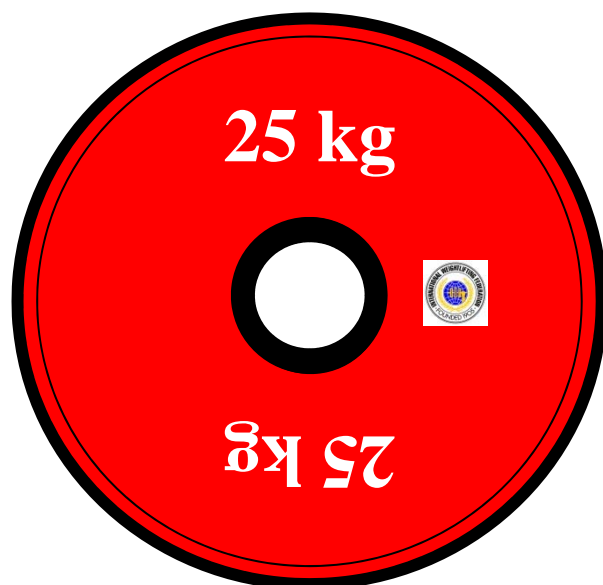

DIDATTICA ARBITRALE ESEMPI

- ✓ **Barra, dischi, fermadischi**
- ✓ **Minimi di partenza**
- ✓ **...**

BARRE - DISCHI - COLLARI

BARRA MASCHILE PESO 20 kg (misure in millimetri)

BARRA FEMMINILE PESO 15 kg (misure in millimetri)

SET DI DISCHI

25 kg ROSSO	20 kg BLU	15 kg GIALLO	10 kg VERDE	5 kg BIANCO
2,5 kg ROSSO	2 kg BLU	1,5 kg GIALLO	1 kg VERDE	0.5 kg BIANCO

SET DI COLLARI

da **COMPETIZIONE**
2,5 KG CIASCUNO

da **ALLENAMENTO**
2,5 KG CIASCUNO

a **MOLLA AVVOLGENTE**

1. I DISCHI da gara - Pezzature

Ø 450 mm

**NUOVO DISCO
DA 30 kg**

RTI 3.3.3.6

2. I DISCHI da gara - Pezzature

Ø 450 mm

3. I DISCHI da Gara - Pezzature

Diametro vario - Caricabili esternamente ai fermadischi

CARICHI MINIMI

SET di BARRE

BARRA MASCHILE PESO 20 kg (misure in millimetri)

BARRA FEMMINILE PESO 15 kg (misure in millimetri)

SET di DISCHI e COLLARI