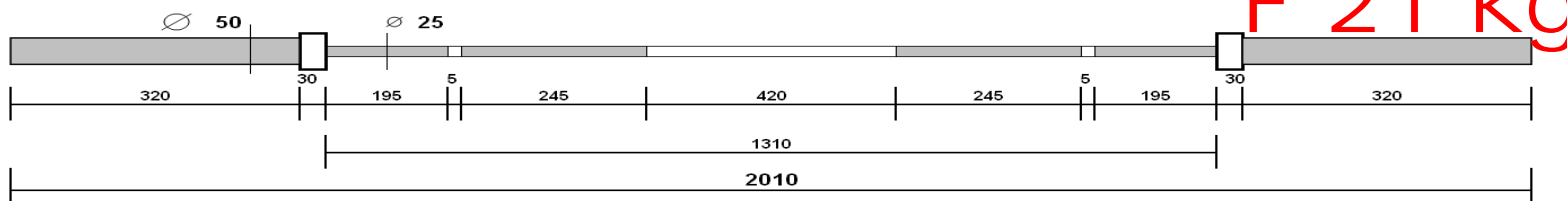

Diametro vario - Caricabili esternamente ai fermadischi

CARICHI MINIMI

SET di BARRE

BARRA MASCHILE PESO 20 kg (misure in millimetri)

BARRA FEMMINILE PESO 15 kg (misure in millimetri)

SET di DISCHI e COLLARI