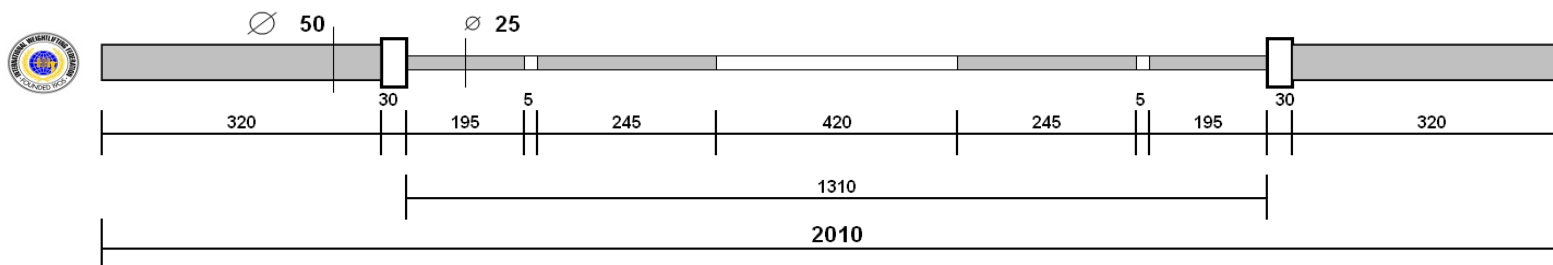

DIDATTICA ARBITRALE ESEMPI

- ✓ **Barra, dischi, fermadischi**
- ✓ **Minimi di partenza**
- ✓ **...**

BARRE - DISCHI - COLLARI

BARRA MASCHILE PESO 20 kg (misure in millimetri)

BARRA FEMMINILE PESO 15 kg (misure in millimetri)

SET DI DISCHI

25 kg ROSSO	20 kg BLU	15 kg GIALLO	10 kg VERDE	5 kg BIANCO
2,5 kg ROSSO	2 kg BLU	1,5 kg GIALLO	1 kg VERDE	0.5 kg BIANCO

SET DI COLLARI

da **COMPETIZIONE**
2,5 KG CIASCUNO

da **ALLENAMENTO**
2,5 KG CIASCUNO

a **MOLLA AVVOLGENTE**

1. I DISCHI da gara - Pezzature

Ø 450 mm

**NUOVO DISCO
DA 30 kg**

RTI 3.3.3.6

2. I DISCHI da gara - Pezzature

Ø 450 mm

3. I DISCHI da Gara - Pezzature

Diametro vario - Caricabili esternamente ai fermadischi

CARICHI MINIMI

SET di BARRE

BARRA MASCHILE PESO 20 kg (misure in millimetri)

BARRA FEMMINILE PESO 15 kg (misure in millimetri)

SET di DISCHI e COLLARI