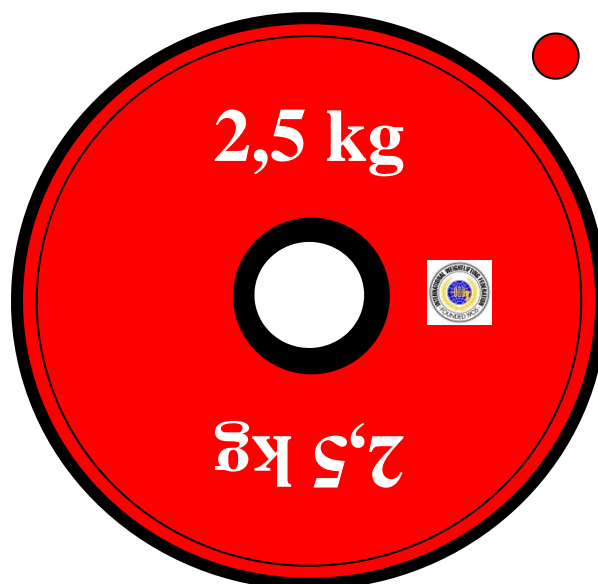

DIDATTICA ARBITRALE ESEMPI

- ✓ **Barra, dischi, fermadischi**
- ✓ **Minimi di partenza**
- ✓ **...**

BARRE - DISCHI - COLLARI

BARRA MASCHILE PESO 20 kg (misure in millimetri)

BARRA FEMMINILE PESO 15 kg (misure in millimetri)

SET DI DISCHI

25 kg ROSSO	20 kg BLU	15 kg GIALLO	10 kg VERDE	5 kg BIANCO
2,5 kg ROSSO	2 kg BLU	1,5 kg GIALLO	1 kg VERDE	0.5 kg BIANCO

SET DI COLLARI

da **COMPETIZIONE**
2,5 KG CIASCUNO

da **ALLENAMENTO**
2,5 KG CIASCUNO

a **MOLLA AVVOLGENTE**

1. I DISCHI da gara - Pezzature

Ø 450 mm

**NUOVO DISCO
DA 30 kg**

RTI 3.3.3.6

2. I DISCHI da gara - Pezzature

Ø 450 mm

3. I DISCHI da Gara - Pezzature

Diametro vario - Caricabili esternamente ai fermadischi

CARICHI MINIMI

SET di BARRE

BARRA MASCHILE PESO 20 kg (misure in millimetri)

BARRA FEMMINILE PESO 15 kg (misure in millimetri)

SET di DISCHI e COLLARI