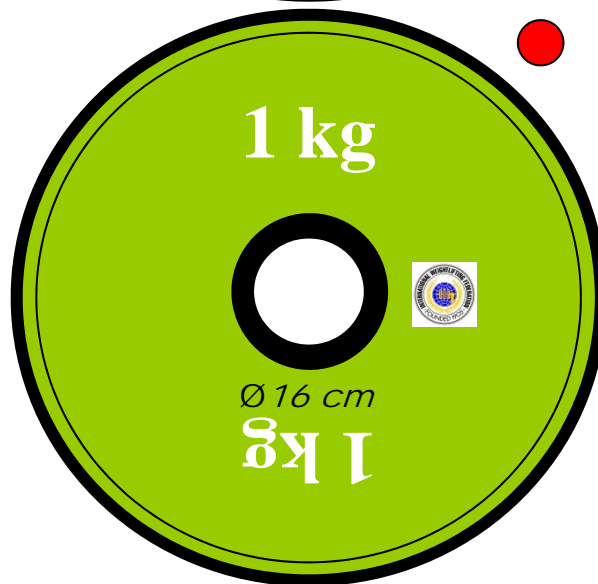

DIDATTICA ARBITRALE ESEMPI

- ✓ **Barra, dischi, fermadischi**
- ✓ **Minimi di partenza**
- ✓ **...**

BARRE - DISCHI - COLLARI

BARRA MASCHILE PESO 20 kg (misure in millimetri)

BARRA FEMMINILE PESO 15 kg (misure in millimetri)

SET DI DISCHI

25 kg ROSSO	20 kg BLU	15 kg GIALLO	10 kg VERDE	5 kg BIANCO
2,5 kg ROSSO	2 kg BLU	1,5 kg GIALLO	1 kg VERDE	0.5 kg BIANCO

SET DI COLLARI

da **COMPETIZIONE**
2,5 KG CIASCUNO

da **ALLENAMENTO**
2,5 KG CIASCUNO

a **MOLLA AVVOLGENTE**

1. I DISCHI da gara - Pezzature

Ø 450 mm

**NUOVO DISCO
DA 30 kg**

RTI 3.3.3.6

2. I DISCHI da gara - Pezzature

Ø 450 mm

3. I DISCHI da Gara - Pezzature

Diametro vario - Caricabili esternamente ai fermadischi

CARICHI MINIMI

SET di BARRE

BARRA MASCHILE PESO 20 kg (misure in millimetri)

BARRA FEMMINILE PESO 15 kg (misure in millimetri)

SET di DISCHI e COLLARI